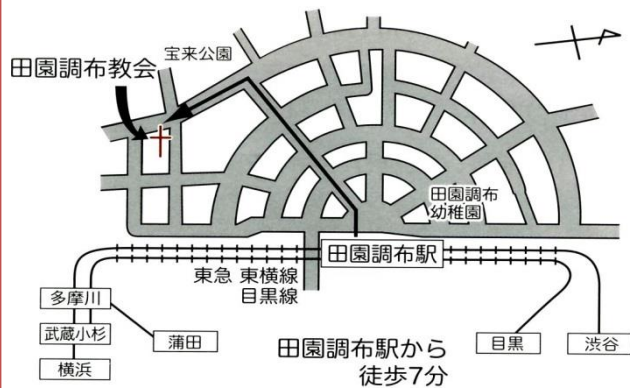

日本基督教団 田園調布教会

〒145-0071 東京都大田区田園調布 3-34-18

Tel 03-3721-2811

メール denenchofu@den-church.jp

URL <http://den-church.jp/>