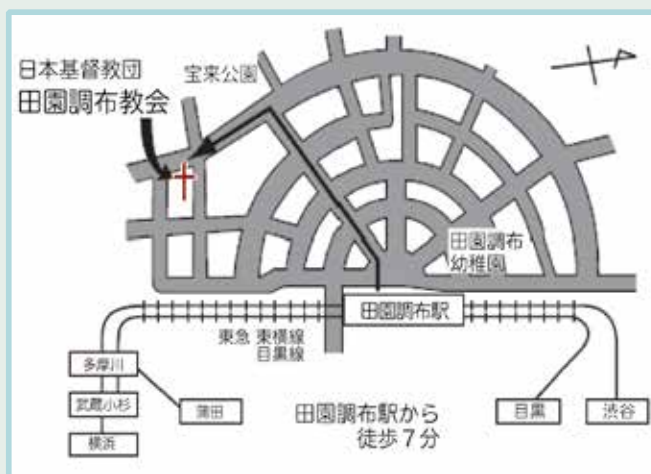

### ◆教会学校

教会学校クリスマスページェント

12月15日(日) 13:30

教会学校クリスマス礼拝

12月22日(日) 9:00

### ◆クリスマスキャロリング

12月24日(火) 20:30~21:00

\*田園調布駅改札口前広場にてクリスマスキャロルを歌いクリスマスを祝います。